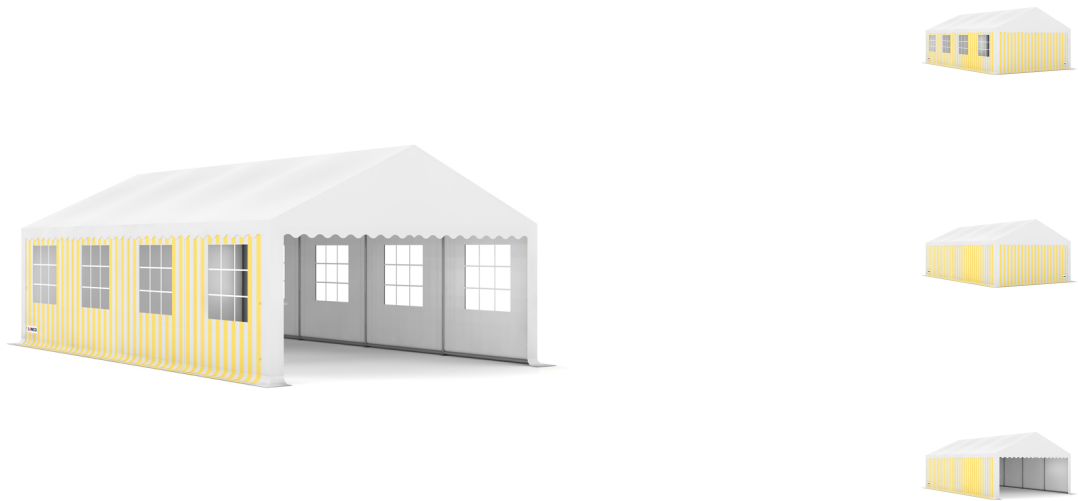

Partyzelte - PZ 4000

Produktbilder

Kurze Beschreibung

Langlebig und perfekt für Hochzeiten, Abschlussfeiern, Sportveranstaltungen, kirchliche Veranstaltungen, Firmenveranstaltungen und Betriebsfeste, Konzerte und mehr! Unsere Partyzelte werden Ihren Bedürfnissen, Ihren Gästen und Feiern aller Größen gerecht.

Beschreibung

Das Zelt hat senkrechte Seitenwände.

Das weiße **Zeltdach** ist mit einer Falle mit Wellenkante ausgestattet und nach DIN 4102 schwerentflammbar B1 bzw. M2. An allen 4 Ecken sind Eckvorhänge angenäht, die die Stützstangen verdecken.

Die **Giebelwände** sind aushängbar, in jedem ist mittig ein Eingang mit Reißverschluss eingearbeitet. Die **Seitenwände** sind mehrteilig, mit Reißverschlüssen verbunden und je Feld abnehmbar.

Die Wände sind entweder in weiß oder im Streifendessin erhältlich, die Qualität entspricht der Dachware.

Farben

Bitte beachten Sie: Die Darstellung im Internet kann zu möglichen Farbunterschieden führen.

Zusätzliche Information

Einsatzbereiche	Promotion-Agenturen, Party – Event
Grundfläche	36.80 m ²
Breite	4.60 m
Länge	8.00 m
Seitenhöhe	2.04 m
Firsthöhe	3.05 m