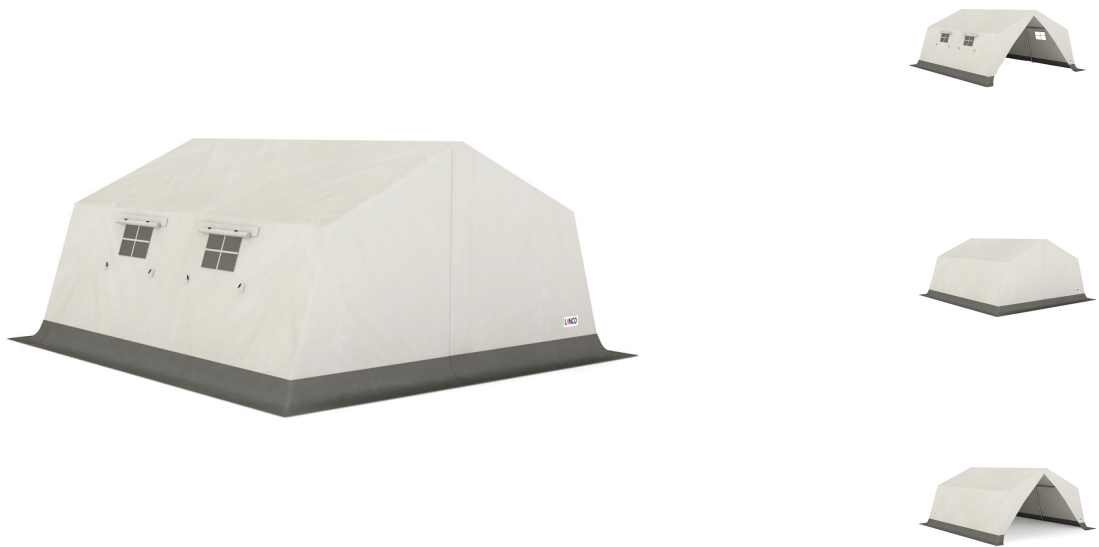

## SG 20 - Sanitäts- und Aufenthaltszelte mit Aluminiumgerüst

### Kurze Beschreibung

LANCO SG-Zelte sind in vielen Konfigurationen für die verschiedensten Einsatzbereiche erhältlich. Für den Aufbau sind keine Spezialwerkzeuge erforderlich. Sie sind einfach miteinander zu verbinden.

#### Allgemein

Zelt mit Eingang im Vorgiebel (Knebelverschluß), Fenster 60 x 40 cm mit Moskitogaze und Außenklappe im Hintergiebel.

### Zusätzliche Information

Einsatzbereiche	Zivilschutz, Triage, Feldlazarett, Erste-Hilfe-Station, Militär, Unterkunft und Verpflegung, Polizei, Industrie und Gewerbe, Wetterfeste Unterkünfte und Werkstätten, Vereinte Nationen, NGO / Humanitäre Organisationen, Promotion-Agenturen, Party – Event, Jugendgruppen - Zeltlager
Grundfläche	23.70 m <sup>2</sup>
Seitenhöhe	1.73 m
Firsthöhe	2.50 m
Breite	4.74 m
Länge	5.00 m
Packmaß	100 x 70 x 46 cm
Gewicht	71.000000